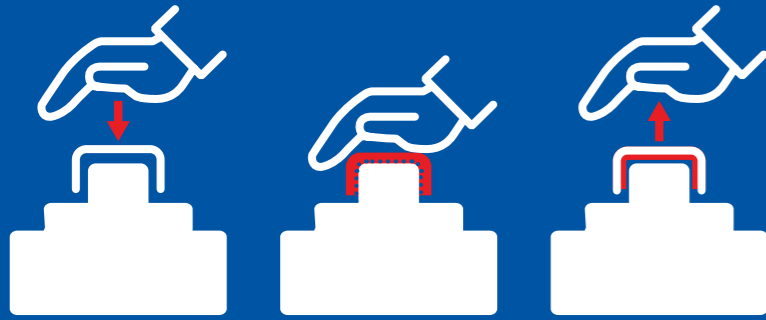

Stazioni di dosaggio manuali

Manual dispensing stations

Piccole stazioni di dosaggio, carrellabili, che integrano l'alimentazione del fluido / fluidi (pompe o serbatoi), la dosatura con valvole o pompe volumetriche, ed il controllo del processo tramite un quadro elettrico con PLC ed eventuale HMI.

Small dispensing stations, available with wheels, that integrate on it the fluid feeding (with pump or tanks), the dispensing with valve or metering pumps, and the control of the process with a PLC and if requested an HMI panel

one press one dose

Con una sola pressione dosaggio preciso e controllato. Ogni nostra stazione è studiata ad hoc sulle esigenze di dosatura del cliente.

Con una sola pressione dosaggio preciso e controllato. Ogni nostra stazione è studiata ad hoc sulle esigenze di dosatura del cliente.