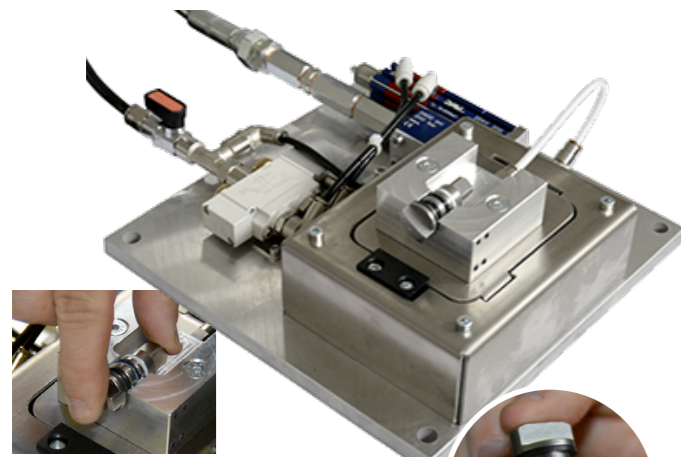

## Manual dispensing stations

Piccole stazioni di dosaggio, carrellabili, che integrano l'alimentazione del fluido / fluidi (pompe o serbatoi), la dosatura con valvole o pompe volumetriche, ed il controllo del processo tramite un quadro elettrico con PLC ed eventuale HMI.

*Small dispensing stations, available with wheels, that integrate on it the fluid feeding (with pump or tanks), the dispensing with valve or metering pumps, and the control of the process with a PLC and if requested an HMI panel*

Stazione manuale di ingrassaggio volumetrico particolare in gomma.  
*Manual greasing system for rubber part.*

Stazione manuale di ingrassaggio volumetrico particolare in gomma.  
*Manual greasing system for rubber part.*

Stazione manuale di ingrassaggio volumetrico su tenuta a labbro.  
*Manual greasing system for lip-seal.*

Stazione manuale per dosaggio volumetrico grasso su componenti automotive.  
*Manual system for grease volumetric dispensing on automotive parts.*