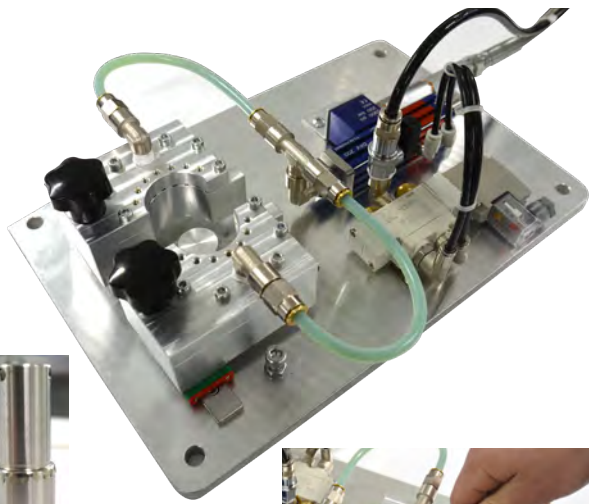

Stazione manuale di ingrassaggio volumetrico su tenuta a labbro.  
*Manual greasing system for lip-seal.*

Stazione manuale per dosaggio volumetrico grasso su componenti automotive.  
*Manual system for grease volumetric dispensing on automotive parts.*

Sistema di dosaggio volumetrico contemporaneo su 18 punti.  
*System for simultaneous volumetric dispensing on 18 points.*

Banco per lubrificazione volumetrica contemporanea su 66 punti.  
*Bench for simultaneous greasing on 66 points.*

Sistema di dispensazione colla anaerobica Loctite 648 su viti.  
*Dispensing system for Loctite fluid on screw.*

Stazione di dosatura volumetrica grasso manuale con mini-PLC integrato per controllo oggettivazione avvenuta dosatura e sistema di setup rapido senza attrezzi.  
*Volumetric greasing system with mini-PLC on seals. Check of the dispensing result and fast setup without tools.*

Stazione manuale di dispensazione olio su tenuta a labbro.

*Manual oil system for lip-seal.*

Banchi di ingrassaggio volumetrico su riduttore GPL con oggettivazione quantità dispensata e controllo presenza pezzo.