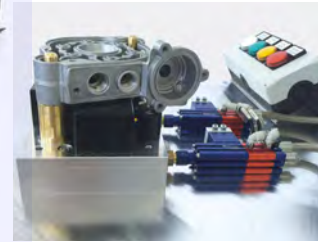

Bench for volumetric greasing on cng-lpg manifold with presence check and metered grease check.