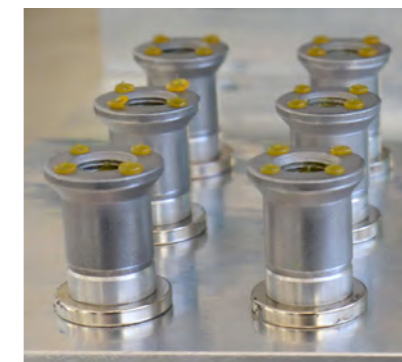

Stazione manuale di ingrassaggio volumetrico su tenuta a labbro.  
*Manual greasing system for lip-seal.*

Stazione manuale per dosaggio volumetrico grasso su componenti automotive.  
*Manual system for grease volumetric dispensing on automotive parts.*

Sistema di dosaggio volumetrico contemporaneo su 18 punti.  
*System for simultaneous volumetric dispensing on 18 points.*

Banco per lubrificazione volumetrica contemporanea su 66 punti.  
*Bench for simultaneous greasing on 66 points.*