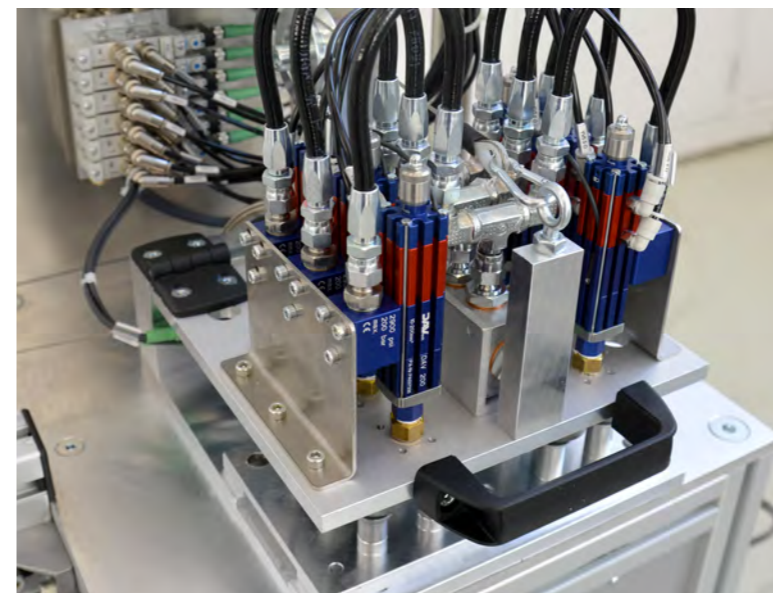

Banco per lubrificazione volumetrica contemporanea su 66 punti.
Bench for simultaneous greasing on 66 points.