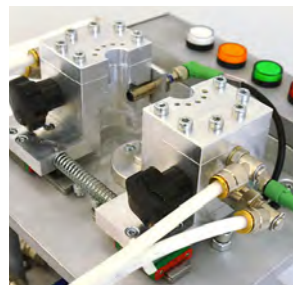

## Manual dispensing stations

Piccole stazioni di dosaggio, carrellabili, che integrano l'alimentazione del fluido / fluidi (pompe o serbatoi), la dosatura con valvole o pompe volumetriche, ed il controllo del processo tramite un quadro elettrico con PLC ed eventuale HMI.

*Small dispensing stations, available with wheels, that integrate on it the fluid feeding (with pump or tanks), the dispensing with valve or metering pumps, and the control of the process with a PLC and if requested an HMI panel*

Stazione manuale di ingrassaggio volumetrico particolare in gomma.  
*Manual greasing system for rubber part.*

Stazione manuale di ingrassaggio volumetrico particolare in gomma.  
*Manual greasing system for rubber part.*

Stazione manuale di ingrassaggio volumetrico su tenuta a labbro.  
*Manual greasing system for lip-seal.*

Stazione manuale per dosaggio volumetrico grasso su componenti automotive.  
*Manual system for grease volumetric dispensing on automotive parts.*