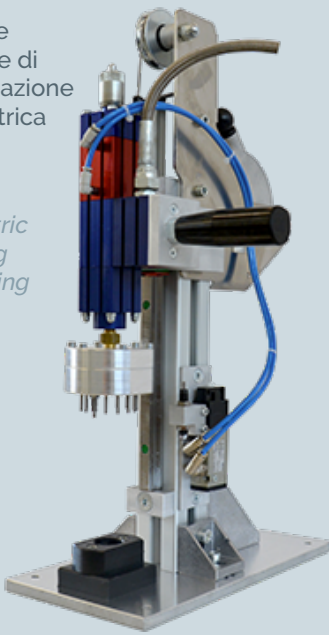

Attrezzature per dispensazione manuale  
*Manual dispensing systems*

**DAV**tech

Stazione manuale di dispensazione olio su tenuta a labbro.

*Manual oil system for lip-seal.*

Banchi di ingrassaggio volumetrico su riduttore GPL con oggettivazione quantità dispensata e controllo presenza pezzo.

*Bench for volumetric greasing on cng-lpg manifold with presence check and metered grease check.*

Stazione manuale di dispensazione volumetrica grasso.

*Manual volumetric greasing dispensing system.*

Stazione manuale di dispensazione volumetrica grasso su riduttore.