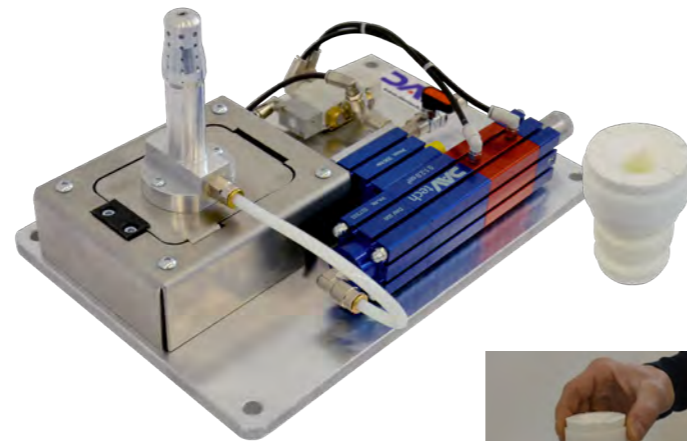

## Manual dispensing stations

Piccole stazioni di dosaggio, carrellabili, che integrano l'alimentazione del fluido / fluidi (pompe o serbatoi), la dosatura con valvole o pompe volumetriche, ed il controllo del processo tramite un quadro elettrico con PLC ed eventuale HMI.

*Small dispensing stations, available with wheels, that integrate on it the fluid feeding (with pump or tanks), the dispensing with valve or metering pumps, and the control of the process with a PLC and if requested an HMI panel*

Stazione manuale di ingrassaggio volumetrico particolare in gomma.  
*Manual greasing system for rubber part.*

Stazione manuale di ingrassaggio volumetrico particolare in gomma.  
*Manual greasing system for rubber part.*

Stazione manuale di ingrassaggio volumetrico su tenuta a labbro.  
*Manual greasing system for lip-seal.*

Stazione manuale per dosaggio volumetrico grasso su componenti automotive.  
*Manual system for grease volumetric dispensing on automotive parts.*