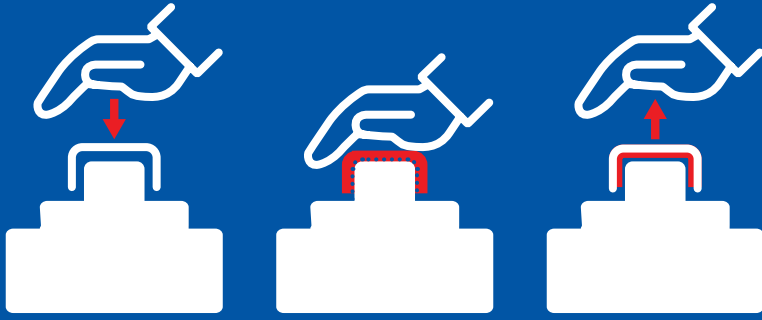

Manuelle Dosierstationen

Manual dispensing stations

one press one dose

Auf Knopfdruck präzise und kontrolliert dosieren. Jede unserer Stationen ist auf die Dosieranforderungen des Kunden zugeschnitten.

With a single press, precise and controlled dispensing. Each of our stations is custom-designed to meet the client's dispensing needs.