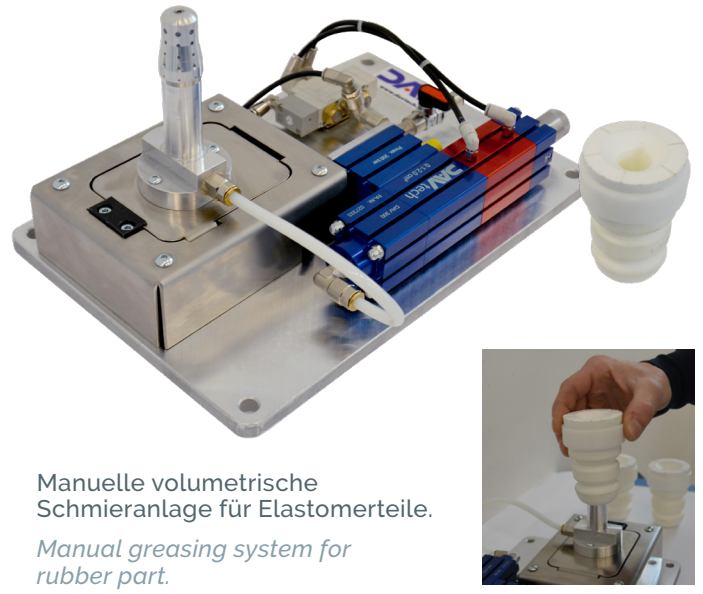

# Manuelle Dosierstationen

## Manual dispensing stations

Manuelle volumetrische Schmieranlage für Elastomerteile.  
*Manual greasing system for rubber part.*

Manuelle volumetrische Schmieranlage für Elastomerteile.  
*Manual greasing system for rubber part.*

Kleine Dosierstationen, montiert auf einem Wagen, bestehend aus einer Flüssigkeitsversorgung (über Pumpen oder Tanks), einer Dosierung über Ventile oder Dosierpumpen und einer Prozesssteuerung über einen Schaltschrank und SPS mit integrierter HMI.