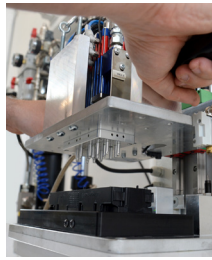

Kleine Dosierstationen, montiert auf einem Wagen, bestehend aus einer Flüssigkeitsversorgung (über Pumpen oder Tanks), einer Dosierung über Ventile oder Dosierpumpen und einer Prozesssteuerung über einen Schaltschrank und SPS mit integrierter HMI.

Small dispensing stations, available with wheels, that integrate on it the fluid feeding (with pump or tanks), the dispensing with valve or metering pumps, and the control of the process with a PLC and if requested an HMI panel

WATCH VIDEO