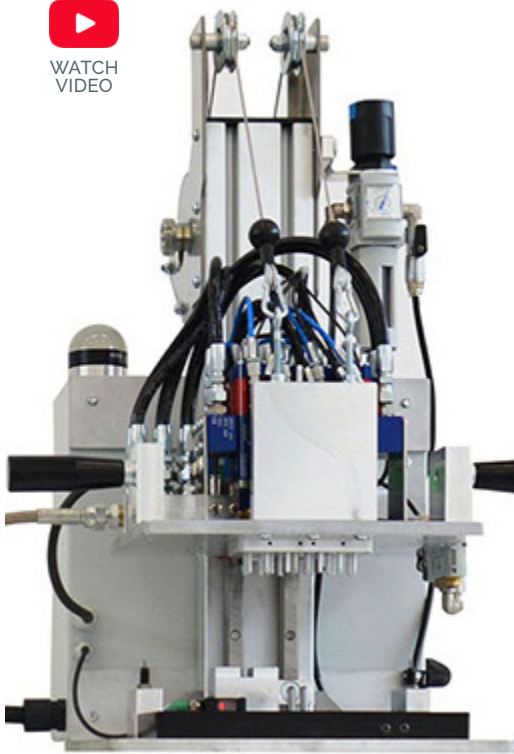

Kleine Dosierstationen, montiert auf einem Wagen, bestehend aus einer Flüssigkeitsversorgung (über Pumpen oder Tanks), einer Dosierung über Ventile oder Dosierpumpen und einer Prozesssteuerung über einen Schaltschrank und SPS mit integrierter HMI.

Small dispensing stations, available with wheels, that integrate on it the fluid feeding (with pump or tanks), the dispensing with valve or metering pumps, and the control of the process with a PLC and if requested an HMI panel

WATCH VIDEO