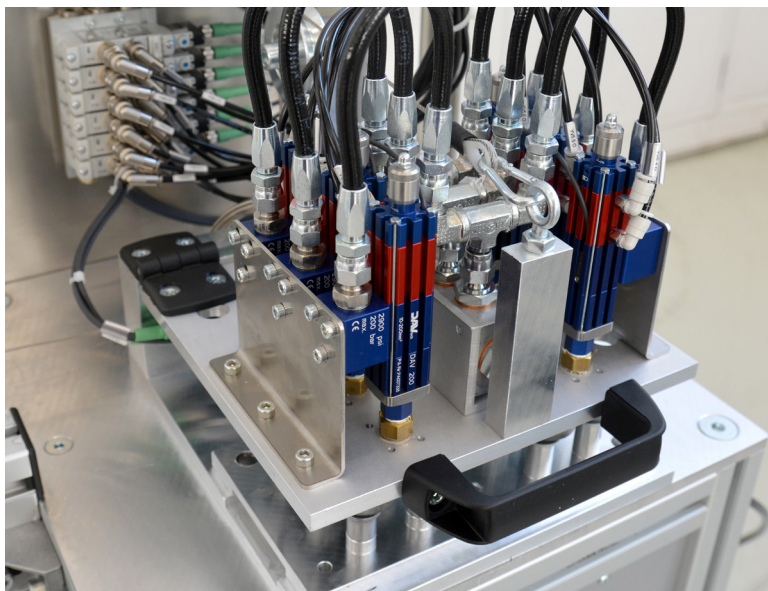

Kleine Dosierstationen, montiert auf einem Wagen, bestehend aus einer Flüssigkeitsversorgung (über Pumpen oder Tanks), einer Dosierung über Ventile oder Dosierpumpen und einer Prozesssteuerung über einen Schaltschrank und SPS mit integrierter HMI.

*Small dispensing stations, available with wheels, that integrate on it the fluid feeding (with pump or tanks), the dispensing with valve or metering pumps, and the control of the process with a PLC and if requested an HMI panel*

WATCH VIDEO

Simultanes volumetrisches Dosiersystem mit 18 Dosierpunkten.

*System for simultaneous volumetric dispensing on 18 points.*

WATCH VIDEO

Dosiersystem für anaeroben Klebstoff Loctite 648 auf Schrauben.

*Dispensing system for anaerobic adhesive Loctite 648 on screws.*

WATCH VIDEO

Manuelle volumetrische Fettdosierstation mit integrierter Mini-SPS zur Dosierüberwachung und werkzeuglosem Schnellspannsystem.