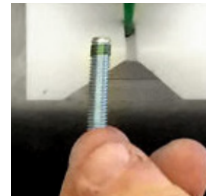

Dosiersystem für anaeroben Klebstoff Loctite 648 auf Schrauben.

Dispensing system for anaerobic adhesive Loctite 648 on screws.