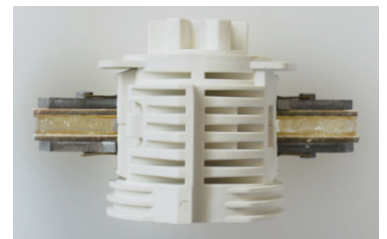

Manuelle volumetrische Schmieranlage für Elastomerteile.  
*Manual greasing system for rubber part.*

Manuelle volumetrische Schmieranlage für Elastomerteile.  
*Manual greasing system for rubber part.*

Manuelle volumetrische Schmierstation für Lippendichtungen.  
*Manual greasing system for lip-seal.*

 WATCH VIDEO  
Manuelle Station für die volumetrische Fettdosierung an Fahrzeugteilen.  
*Manual system for grease volumetric dispensing on automotive parts.*

Kleine Dosierstationen, montiert auf einem Wagen, bestehend aus einer Flüssigkeitsversorgung (über Pumpen oder Tanks), einer Dosierung über Ventile oder Dosierpumpen und einer Prozesssteuerung über einen Schaltschrank und SPS mit integrierter HMI.