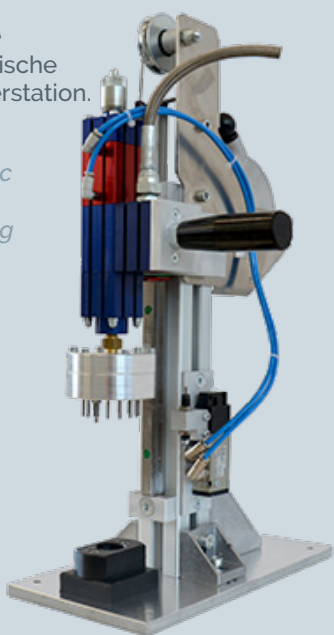

Manuelle volumetrische Fettdosierstation.

Manual volumetric greasing dispensing system.