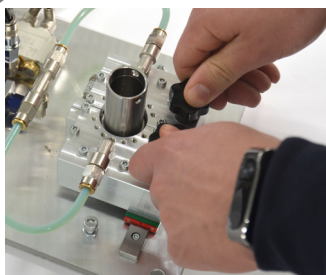

Kleine Dosierstationen, montiert auf einem Wagen, bestehend aus einer Flüssigkeitsversorgung (über Pumpen oder Tanks), einer Dosierung über Ventile oder Dosierpumpen und einer Prozesssteuerung über einen Schaltschrank und SPS mit integrierter HMI.

*Small dispensing stations, available with wheels, that integrate on it the fluid feeding (with pump or tanks), the dispensing with valve or metering pumps, and the control of the process with a PLC and if requested an HMI panel*

*Volumetric greasing system with mini-PLC on seals. Check of the dispensing result and fast setup without tools.*

WATCH VIDEO

System für die gleichzeitige volumetrische Fettschmierung an 66 Stellen.

*Bench for simultaneous greasing on 66 points.*

Manuelle Ölabgabestation für Lipdichtungen.

*Manual oil system for lip-seal.*

Volumetrische Schmiereinrichtungen auf Flüssiggas-Reduzierer mit Dosiermengenüberwachung und Stückzahlkontrolle.

*Bench for volumetric greasing on cng-lpg manifold with presence check and metered grease check.*