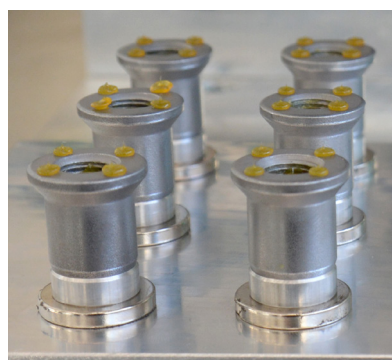

*Dispensing system for anaerobic adhesive Loctite 648 on screws.*

WATCH VIDEO

Manuelle volumetrische Fettdosierstation mit integrierter Mini-SPS zur Dosierüberwachung und werkzeuglosem Schnellspannsystem.

*Volumetric greasing system with mini-PLC on seals. Check of the dispensing result and fast setup without tools.*

WATCH VIDEO

System für die gleichzeitige volumetrische Fettschmierung an 66 Stellen.

*Bench for simultaneous greasing on 66 points.*