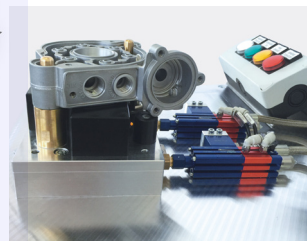

*Volumetric greasing system with mini-PLC on seals. Check of the dispensing result and fast setup without tools.*

WATCH VIDEO

System für die gleichzeitige volumetrische Fettschmierung an 66 Stellen.

*Bench for simultaneous greasing on 66 points.*

Manuelle Ölabgabestation für Lipdichtungen.

*Manual oil system for lip-seal.*

Volumetrische Schmiereinrichtungen auf Flüssiggas-Reduzierer mit Dosiermengenüberwachung und Stückzahlkontrolle.

*Bench for volumetric greasing on cng-lpg manifold with presence check and metered grease check.*