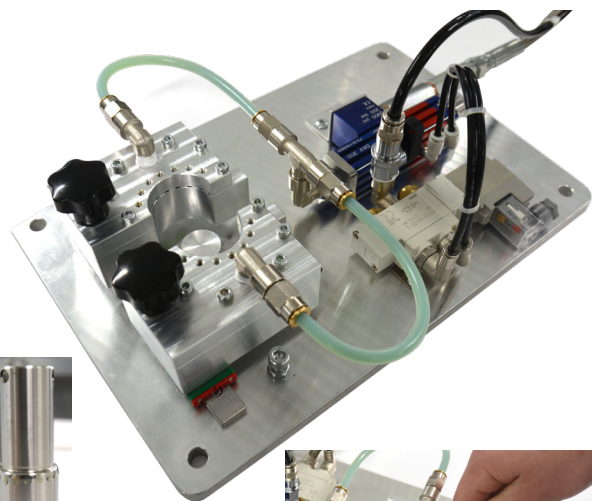

Kleine Dosierstationen, montiert auf einem Wagen, bestehend aus einer Flüssigkeitsversorgung (über Pumpen oder Tanks), einer Dosierung über Ventile oder Dosierpumpen und einer Prozesssteuerung über einen Schaltschrank und SPS mit integrierter HMI.

*Dispensing system for anaerobic adhesive Loctite 648 on screws.*

WATCH VIDEO

Manuelle volumetrische Fettdosierstation mit integrierter Mini-SPS zur Dosierüberwachung und werkzeuglosem Schnellspannsystem.

*Volumetric greasing system with mini-PLC on seals. Check of the dispensing result and fast setup without tools.*

WATCH VIDEO

System für die gleichzeitige volumetrische Fettschmierung an 66 Stellen.

*Bench for simultaneous greasing on 66 points.*

Manuelle Ölabgabestation für Lipdichtungen.

*Manual oil system for lip-seal.*

Volumetrische Schmiereinrichtungen auf Flüssiggas-Reduzierer mit Dosiermengenüberwachung und Stückzahlkontrolle.

*Bench for volumetric greasing on cng-lpg manifold with presence check and metered grease check.*