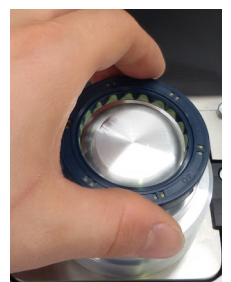

*Dispensing system for anaerobic adhesive Loctite 648 on screws.*

WATCH VIDEO

Manuelle volumetrische Fettdosierstation mit integrierter Mini-SPS zur Dosierüberwachung und werkzeuglosem Schnellspannsystem.

*Volumetric greasing system with mini-PLC on seals. Check of the dispensing result and fast setup without tools.*

WATCH VIDEO

System für die gleichzeitige volumetrische Fettschmierung an 66 Stellen.

*Bench for simultaneous greasing on 66 points.*